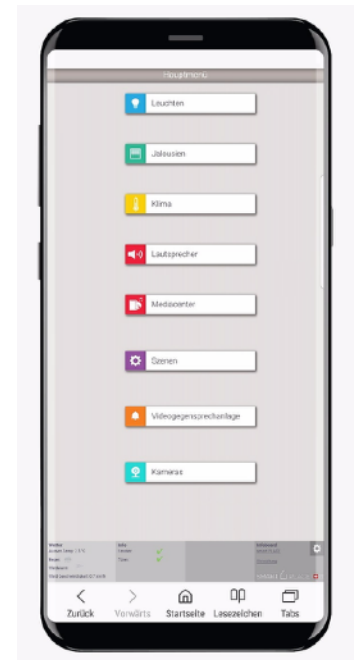

Mit einem System lassen sich die Bedienung Ihrer Panorama Fenster, der Beschattung sowie sämtliche Funktionen Ihres Zuhauses per benutzerfreundlichem Touchpanel steuern.

**Mit der intelligenten Haustechnik
erleben Sie tagtäglich mehr Komfort und Lebensqualität**

- Gemeinsames System für alle Anwendungen (Klimatisierung, Sicherheit, Licht, Multimedia...)
- Intuitiv bedienbar durch übersichtliches Menü
- Energieeffizienz durch Überwachung kritischer Werte wie relative Luftfeuchtigkeit (%), Temperaturen (°C), oder Luftqualität (CO2)
- Bedienbar von Zuhause aus und unterwegs per Smartphone