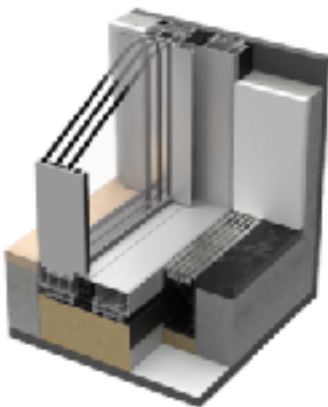

Mit bis zu MINERGIE-P® Standard hält dieses System höchsten klimatischen und technischen Anforderungen stand.

Dieses klassische Schiebeflügel System lässt sich gut mit der Pocket Variante kombinieren und bei Bedarf automatisieren.

Link für animiertes Gif

CLASSIC

Die Innovation des klassischen Panorama Fensters

Invisible Frame Birail

Vakuum Glas
ab 0.4 W/m²
Glasdicke 6mm

reddot award 2018
winner

Ultra Minimalist

Standard Dreifach Glas