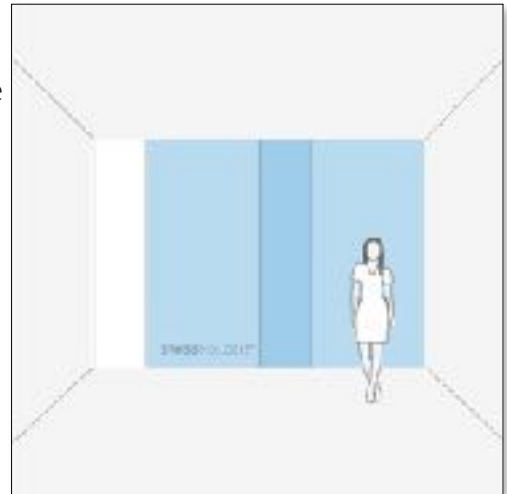

CLASSIC

Die Innovation des klassischen Panorama Fensters

Für maximale Transparenz sorgen das Glas als tragender Bestandteil, minimales Design und filigrane Details.

Dank der fast unsichtbaren Hightech Profile erleben Sie ungehinderten Panorama Weitblick sowie lichtdurchflutete Räume. Das innovative Invisible Frame System kaschiert zudem raffiniert die Bodenschienen und lässt Sie ebenmässige Barrierefreiheit erfahren.

Link für animiertes Gif

CLASSIC

Die Innovation des klassischen Panorama Fensters

Invisible Frame Birail

Vakuum Glas
ab 0.4 W/m²
Glasdicke 6mm

reddot award 2018
winner

Ultra Minimalist

Standard Dreifach Glas

*Die Prüfungen erfolgten mit den Abmessungen 4600 mm x 2500 mm

[Link zu A3 Printversion Factsheet hier](#)