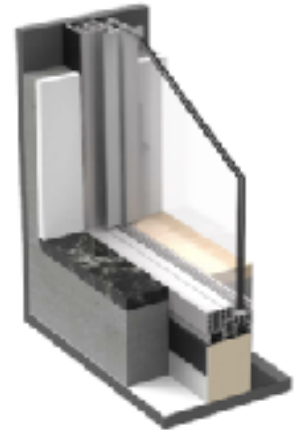

CLASSIC

Die Innovation des klassischen Panorama Fensters

Für maximale Transparenz sorgen das Glas als tragender Bestandteil, minimales Design und filigrane Details.

Dank der fast unsichtbaren Hightech Profile erleben Sie ungehinderten Panorama Weitblick sowie lichtdurchflutete Räume. Das innovative Invisible Frame System kaschiert zudem raffiniert die Bodenschienen und lässt Sie ebenmässige Barrierefreiheit erfahren.

Link für animiertes Gif

CLASSIC

Die Innovation des klassischen Panorama Fensters

Invisible Frame Birail

Vakuum Glas
ab 0.4 W/m²
Glasdicke 6mm

reddot award 2018
winner

Ultra Minimalist

Standard Dreifach Glas