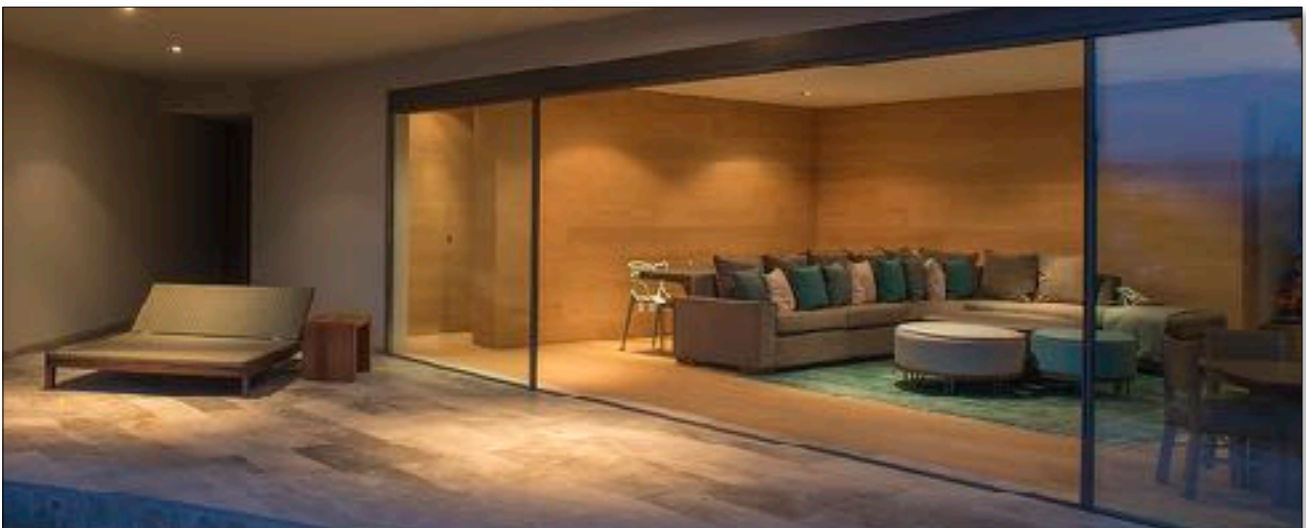

CLASSIC

Die Innovation des klassischen Panorama Fensters

Für maximale Transparenz sorgen das Glas als tragender Bestandteil, minimales Design und filigrane Details.

Dank der fast unsichtbaren Hightech Profile erleben Sie ungehinderten Panorama Weitblick sowie lichtdurchflutete Räume. Das innovative Invisible Frame System kaschiert zudem raffiniert die Bodenschienen und lässt Sie ebenmässige Barrierefreiheit erfahren.

Mit bis zu MINERGIE-P® Standard hält dieses System höchsten klimatischen und technischen Anforderungen stand.

Dieses klassische Schiebeflügel System lässt sich gut mit der Pocket Variante kombinieren und bei Bedarf automatisieren.

Link für animiertes Gif