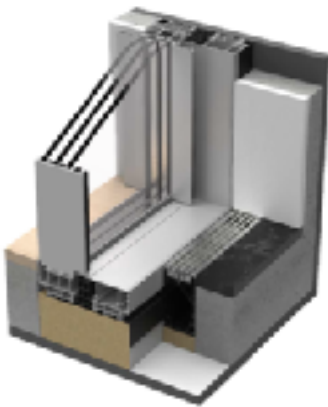

PIVOT

Die elegante Drehtüre der grossen Dimensionen.

Die Weiterentwicklung der lautlos schwenkbaren Glastüre vereinen Eleganz und Leichtigkeit mit erstaunlichen Dimensionen.

Verbinden Sie zwei Stockwerke mit einer Glasfront und öffnen Sie diese mit einer leichten Handbewegung.

Das um einen Drehpunkt schwenkbare Öffnungssystem ermöglicht ein sanftes Öffnen und einen sicheren Verschluss. Der Drehpunkt kann entweder mittig oder versetzt angeordnet sein.

Dieses System kann mit anderen Schiebe- und Flügelsystemen sowie mit diversen Sicherheitsverschlüssen kombiniert werden.

Link zu animiertem Gif

PIVOT

Die elegante Drehtüre der grossen Dimensionen.

Pivot lateral

Vakuum Glas
ab 0.4 W/m²
Glasdicke 6mm

reddot award 2018
winner

Ultra Minimalist

Standard Dreifach Glas