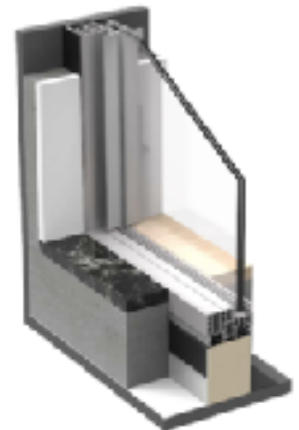

PIVOT

Die elegante Drehtüre der grossen Dimensionen.

Die Weiterentwicklung der lautlos schwenkbaren Glastüre vereinen Eleganz und Leichtigkeit mit erstaunlichen Dimensionen.

Verbinden Sie zwei Stockwerke mit einer Glasfront und öffnen Sie diese mit einer leichten Handbewegung.

Das um einen Drehpunkt schwenkbare Öffnungssystem ermöglicht ein sanftes Öffnen und einen sicheren Verschluss. Der Drehpunkt kann entweder mittig oder versetzt angeordnet sein.

Dieses System kann mit anderen Schiebe- und Flügelsystemen sowie mit diversen Sicherheitsverschlüssen kombiniert werden.

Link zu animiertem Gif

PIVOT

Die elegante Drehtüre der grossen Dimensionen.

Pivot lateral

Vakuum Glas
ab 0.4 W/m²
Glasdicke 6mm

reddot award 2018
winner

Ultra Minimalist

Standard Dreifach Glas