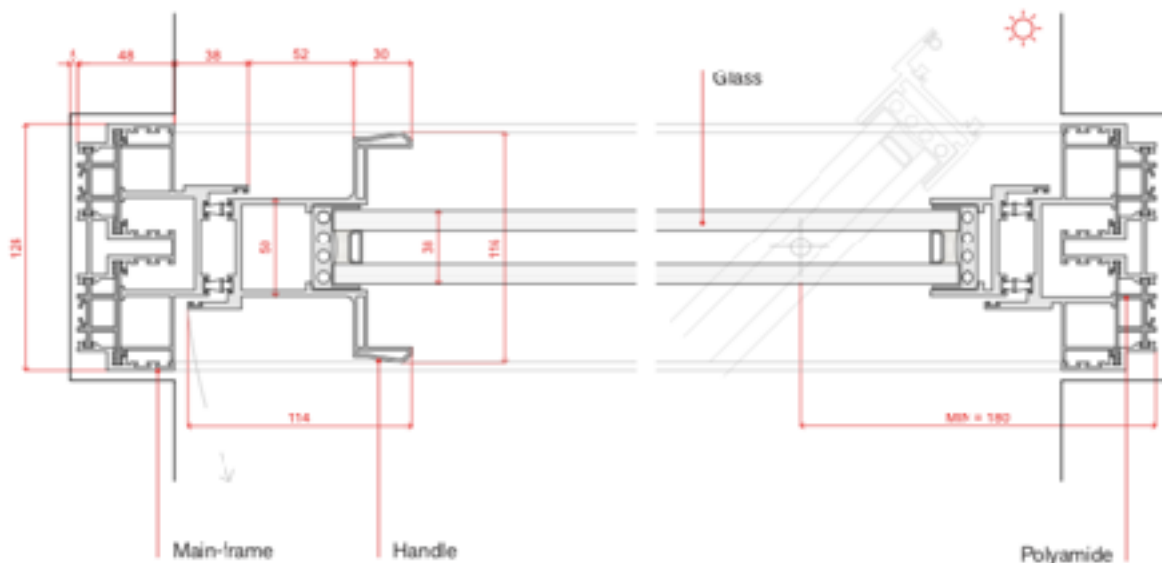

Das um einen Drehpunkt schwenkbare Öffnungssystem ermöglicht ein sanftes Öffnen und einen sicheren Verschluss. Der Drehpunkt kann entweder mittig oder versetzt angeordnet sein.

Dieses System kann mit anderen Schiebe- und Flügelsystemen sowie mit diversen Sicherheitsverschlüssen kombiniert werden.

Link zu animiertem Gif

PIVOT

Die elegante Drehtüre der grossen Dimensionen.

Pivot lateral

Vakuum Glas
ab 0.4 W/m²
Glasdicke 6mm

reddot award 2018
winner

Ultra Minimalist

Standard Dreifach Glas

*Die Prüfergebnisse mit den Abmessungen 1600 mm x 2500 mm

[Link zu A3 Printversion Factsheet hier](#)