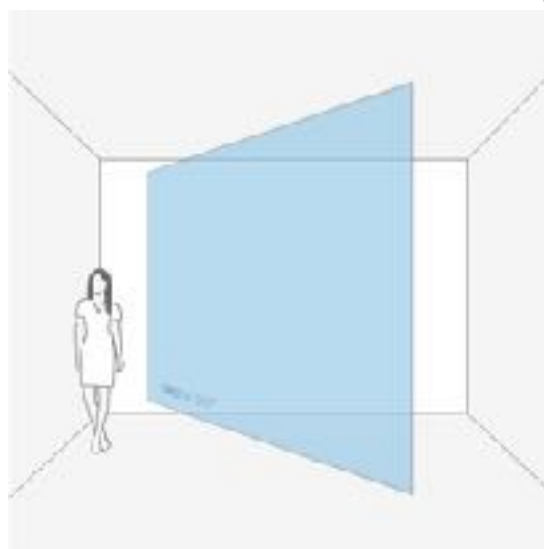

PIVOT

Die elegante Drehtüre der grossen Dimensionen.

Die Weiterentwicklung der lautlos schwenkbaren Glastüre vereinen Eleganz und Leichtigkeit mit erstaunlichen Dimensionen.

Verbinden Sie zwei Stockwerke mit einer Glasfront und öffnen Sie diese mit einer leichten Handbewegung.

Das um einen Drehpunkt schwenkbare Öffnungssystem ermöglicht ein sanftes Öffnen und einen sicheren Verschluss. Der Drehpunkt kann entweder mittig oder versetzt angeordnet sein.

Dieses System kann mit anderen Schiebe- und Flügelsystemen sowie mit diversen Sicherheitsverschlüssen kombiniert werden.

Link zu animiertem Gif

PIVOT

Die elegante Drehtüre der grossen Dimensionen.

Pivot lateral

Vakuum Glas
ab 0.4 W/m²
Glasdicke 6mm

reddot award 2018
winner

Ultra Minimalist

Standard Dreifach Glas