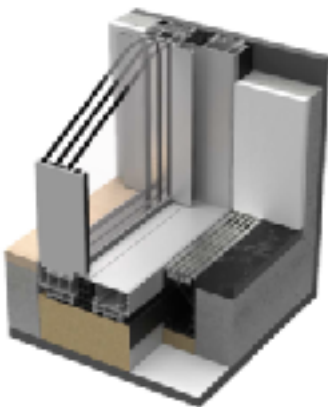

Standard Dreifach Glas

TECHNISCHE ANGABEN *	
Transparenz	98 %
Wärmedurchgangskoeffizient: (EN 10077)	U_W = 0,8 W/m²K (U_g = 0,6 W/m²K)
Einbruchschutz (EN 15227)	bis zu RC4
Schalldämmung (EN ISO 717-1)	bis zu 44 dB
Schlagregendichtheit (EN 12208)	bis zu Class E60C
Leftdichtheit (EN 12207)	bis zu Class 4
Windbeständigkeit (EN 12210)	bis zu Class 5

*Die Prüfung erfolgte mit den Abmessungen 600 mm x 2500 mm