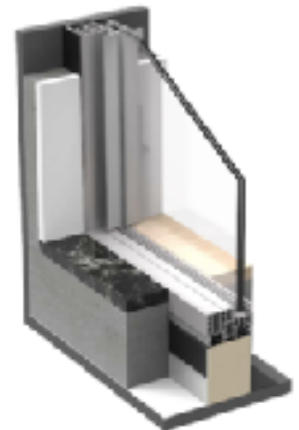

POCKET

Ein Panorama Fenster in Wände, Decken oder Böden gleitend.

Oder versenken Sie gleich die komplette Wand, denn diese filigran verarbeiteten Senkfronten aus Glas, Stein oder Metall versinken auf Knopfdruck automatisch im Boden.

Ebenso leise und effizient bewegen sich die Hubfenster entweder manuell oder automatisiert in die Decke. Die beweglichen Paneele des Fensters werden vollständig in Wand, Decke oder Boden eingebettet und schaffen so den schwellenlosen Zugang zwischen zwei Räumen oder der Innen- und Aussenwelt.

Senkfenster / Senkfront

Pocket Wand

Hubfenster / Hubfront

POCKET

Ein Panorama Fenster in Wände, Decken oder Böden gleitend.

Invisible Frame mit Pocket in Wand

Vakuum Glas
ab 0.4 W/m²
Glasdicke 6mm

reddot award 2018
winner