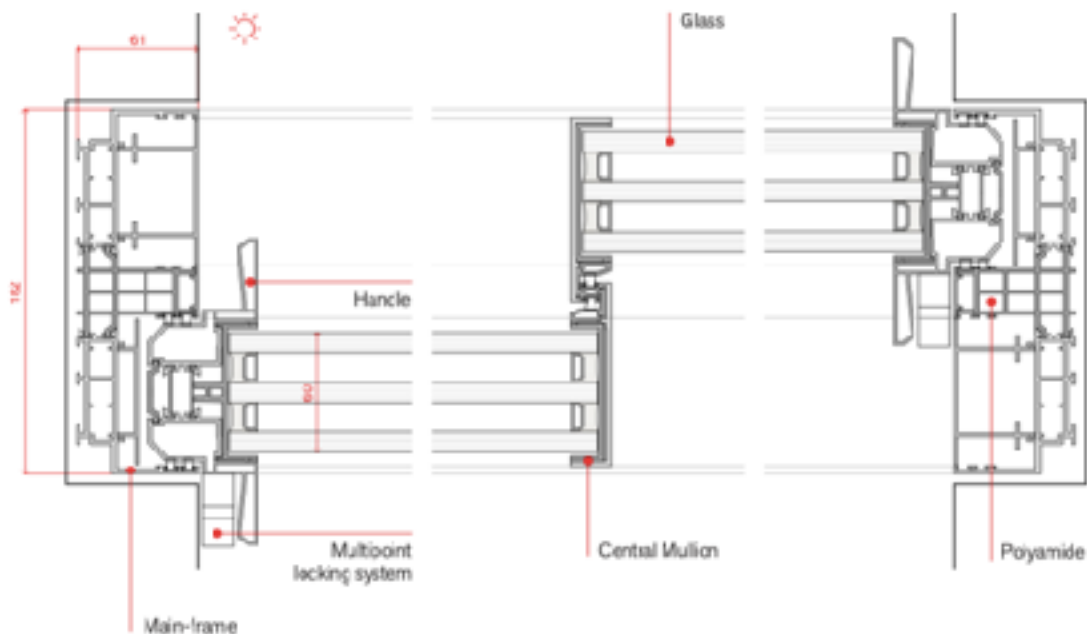

Ebenso leise und effizient bewegen sich die Hubfenster entweder manuell oder automatisiert in die Decke. Die beweglichen Paneele des Fensters werden vollständig in Wand, Decke oder Boden eingebettet und schaffen so den schwellenlosen Zugang zwischen zwei Räumen oder der Innen- und Aussenwelt.

Senkfenster / Senkfront

Pocket Wand

Hubfenster / Hubfront

POCKET

Ein Panorama Fenster in Wände, Decken oder Böden gleitend.

Invisible Frame mit Pocket in Wand

Vakuum Glas
ab 0.4 W/m²
Glasdicke 6mm

reddot award 2018
winner

*Die Prüfung erfolgte mit den Abmessungen 600 mm x 2500 mm

[Link zu A3 Printversion Factsheet hier](#)