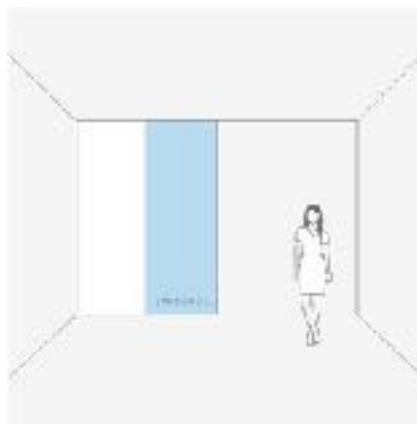

POCKET

Ein Panorama Fenster in Wände, Decken oder Böden gleitend.

Oder versenken Sie gleich die komplette Wand, denn diese filigran verarbeiteten Senkfronten aus Glas, Stein oder Metall versinken auf Knopfdruck automatisch im Boden.

Ebenso leise und effizient bewegen sich die Hubfenster entweder manuell oder automatisiert in die Decke. Die beweglichen Paneele des Fensters werden vollständig in Wand, Decke oder Boden eingebettet und schaffen so den schwellenlosen Zugang zwischen zwei Räumen oder der Innen- und Aussenwelt.

Senkfenster / Senkfront

Pocket Wand

Hubfenster / Hubfront

POCKET

Ein Panorama Fenster in Wände, Decken oder Böden gleitend.

Invisible Frame mit Pocket in Wand

Vakuum Glas
ab 0.4 W/m²
Glasdicke 6mm

reddot award 2018
winner

*Die Prüfung erfolgte mit den Abmessungen 600 mm x 2500 mm

[Link zu A3 Printversion Factsheet hier](#)