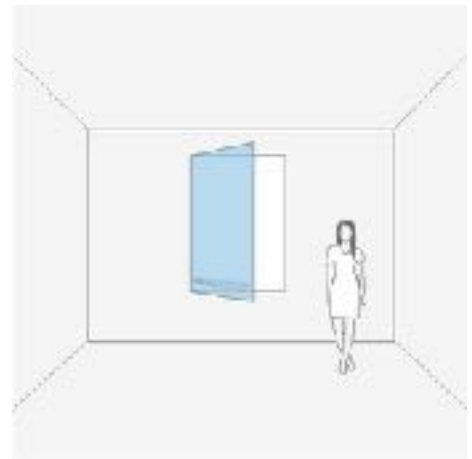

## TILT & TURN

Das funktionale Fenster in filigranem Design.

Ästhetisch passend zu unseren grossen Panorama Fenstern stehen auch diverse Systeme für funktionale Fenster in Küchen, Bädern, Kellern und Garagen bereit.

Das beliebte Dreh- Kippfenster System mit Standard Rahmen in Holz, Metall oder Kunststoff garantieren höchste Schall- und Wärmedämmung und gleichzeitig ein hohes Mass an Sicherheit, auch in den Nebenräumen. Diese Fenster gibt es in verschiedenen Varianten, Rahmenprofilen, und Kombinationen.

## TILT & TURN

Das funktionale Fenster in filigranem Design.

Beispiel Griff Tilt & Turn

Vakuum Glas  
ab  $0.4 \text{ W/m}^2$   
Glasdicke 6mm

reddot award 2018  
winner

Ultra Minimalist

Standard Dreifach Glas