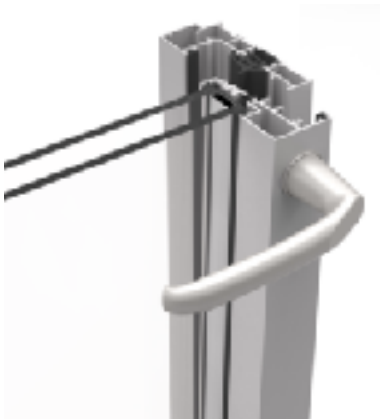

Das beliebte Dreh- Kippfenster System mit Standard Rahmen in Holz, Metall oder Kunststoff garantieren höchste Schall- und Wärmedämmung und gleichzeitig ein hohes Mass an Sicherheit, auch in den Nebenräumen. Diese Fenster gibt es in verschiedenen Varianten, Rahmenprofilen, und Kombinationen.

Mit unseren Partnern finden wir für jede Idee auch die passenden Garagen- oder Kellerfenster.

*Zwei Öffnungsmöglichkeiten in  
einem System vereint  
[Link zu animiertem Gif](#)*

## TILT & TURN

Das funktionale Fenster in filigranem Design.

Beispiel Griff Tilt & Turn

Vakuum Glas  
ab  $0.4 \text{ W/m}^2$   
Glasdicke 6mm

reddot award 2018  
winner

Ultra Minimalist

Standard Dreifach Glas