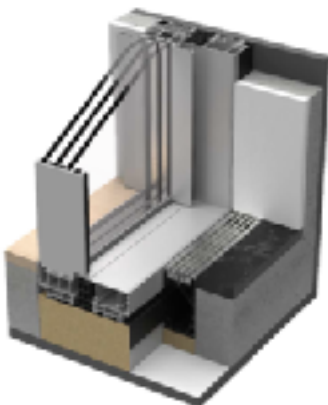

## TILT & TURN

Das funktionale Fenster in filigranem Design.

Beispiel Griff Tilt & Turn

Vakuum Glas  
ab  $0.4 \text{ W/m}^2$   
Glasdicke 6mm

reddot award 2018  
winner

Ultra Minimalist

Standard Dreifach Glas