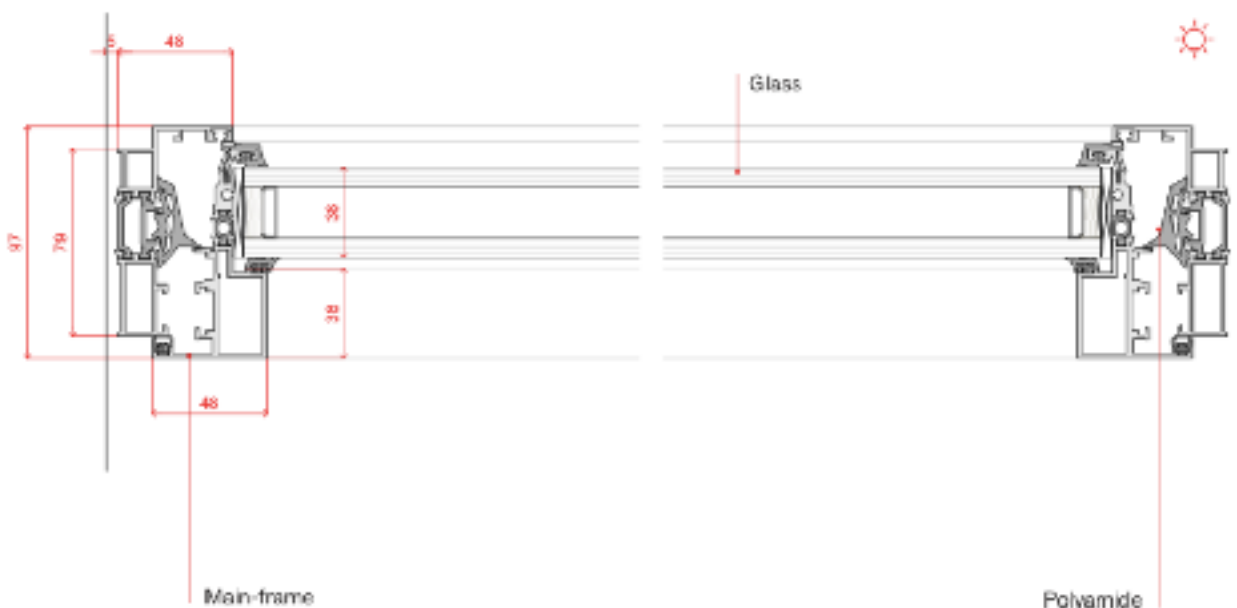

## TILT & TURN

Das funktionale Fenster in filigranem Design.

Beispiel Griff Tilt & Turn

Vakuum Glas  
ab  $0.4 \text{ W/m}^2$   
Glasdicke 6mm

reddot award 2018  
winner

Ultra Minimalist

Standard Dreifach Glas

\*Die Prüfung erfolgte mit den Abmessungen 4600 mm x 2500 mm

[Link zu A3 Printversion Factsheet hier](#)