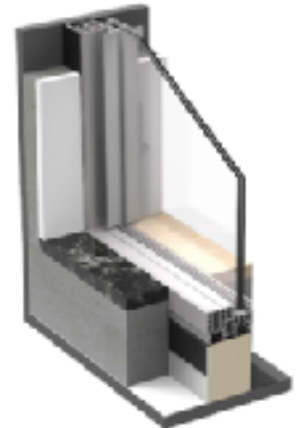

## TILT & TURN

Das funktionale Fenster in filigranem Design.

Beispiel Griff Tilt & Turn

Vakuum Glas  
ab  $0.4 \text{ W/m}^2$   
Glasdicke 6mm

reddot award 2018  
winner

Ultra Minimalist

Standard Dreifach Glas