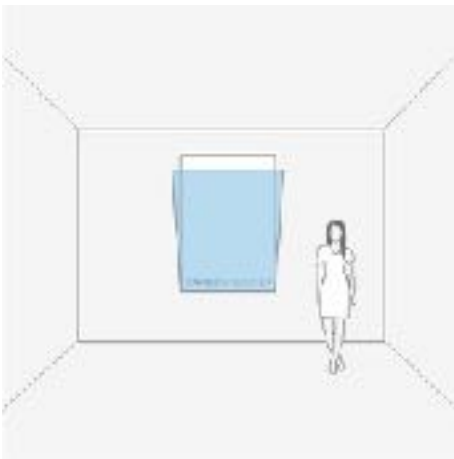

TILT & TURN

Das funktionale Fenster in filigranem Design.

Ästhetisch passend zu unseren grossen Panorama Fenstern stehen auch diverse Systeme für funktionale Fenster in Küchen, Bädern, Kellern und Garagen bereit.

Das beliebte Dreh- Kippfenster System mit Standard Rahmen in Holz, Metall oder Kunststoff garantieren höchste Schall- und Wärmedämmung und gleichzeitig ein hohes Mass an Sicherheit, auch in den Nebenräumen. Diese Fenster gibt es in verschiedenen Varianten, Rahmenprofilen, und Kombinationen.

Mit unseren Partnern finden wir für jede Idee auch die passenden Garagen- oder Kellerfenster.